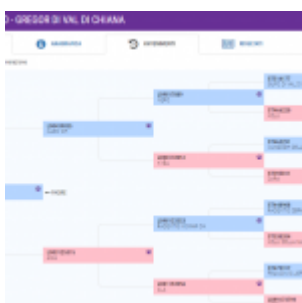

Di Gregor mi è piaciuta anche la tipicità morfologica (ottima

la linea dorsale) e l'equilibrio caratteriale.

[Clicca qui per tornare alla pagina iniziale.](#)

[Clicca qui per sapere chi sono.](#)

[Clicca qui per sapere come saranno allevati i cuccioli.](#)