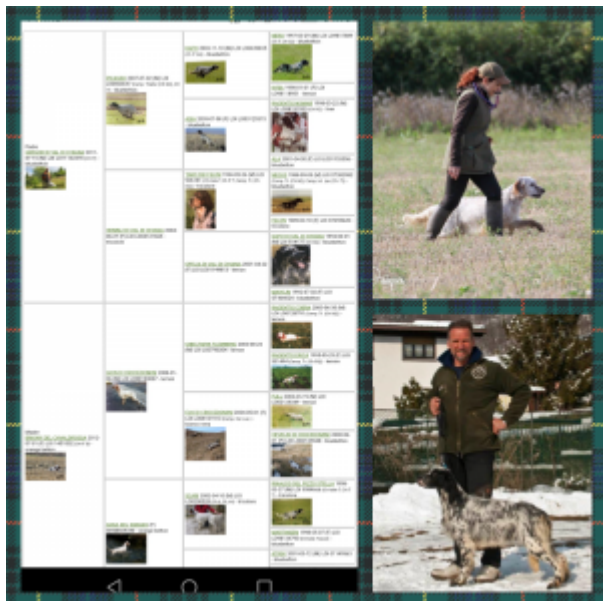

Gregor è un soggetto allevato da Ademaro Scipioni e di proprietà di Domenico Pensa che lo usa a caccia in zona Alpi. Gregor, sempre addestrato e condotto dal proprietario, partecipa a prove di lavoro su tipica alpina. Grazie a queste prove, corse in alta montagna, Gregor è diventato **Ch. Italiano di Lavoro** e **Ch. Internazionale di Lavoro**. Nel **2014 ha vinto il Campionato Europeo su Selvaggina di Montagna**. Oltre a ciò, Gregor è un cane morfologicamente molto tipico e, infatti, ha ottenuto 2 CAC e 2 Ris CAC in esposizione e in raduni di razza. Gregor è **Riproduttore Selezionato**. [Clicca qui per sapere perché è stato scelto Gregor.](#)