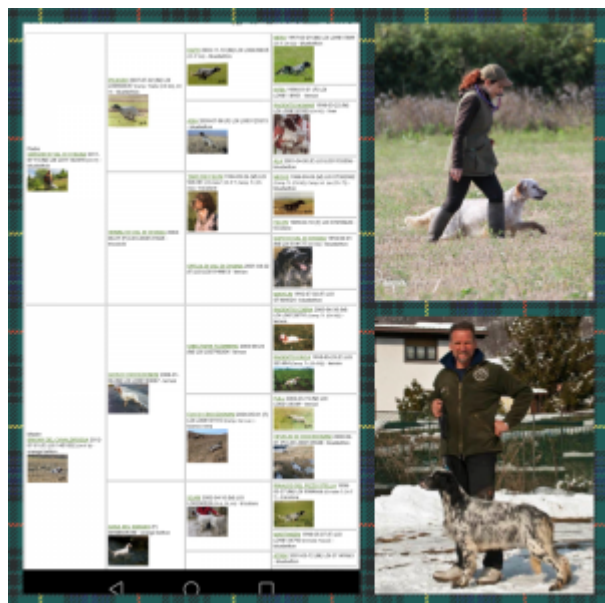

Gregor è un soggetto allevato da Ademaro Scipioni e di proprietà di Domenico Pensa che lo usa a caccia in zona Alpi. Gregor, sempre addestrato e condotto dal proprietario, partecipa a prove di lavoro su tipica alpina. Grazie a queste prove, corse in alta montagna, Gregor è diventato **Ch. Italiano di Lavoro e Ch. Internazionale di Lavoro**. Nel **2014 ha vinto il Campionato Europeo su Selvaggina di Montagna**. Oltre a ciò, Gregor è un cane morfologicamente molto tipico e, infatti, ha ottenuto 2 CAC e 2 Ris CAC in esposizione e in raduni di razza. Gregor è **Riproduttore Selezionato**. [Clicca qui per sapere perché è stato scelto Gregor.](#)